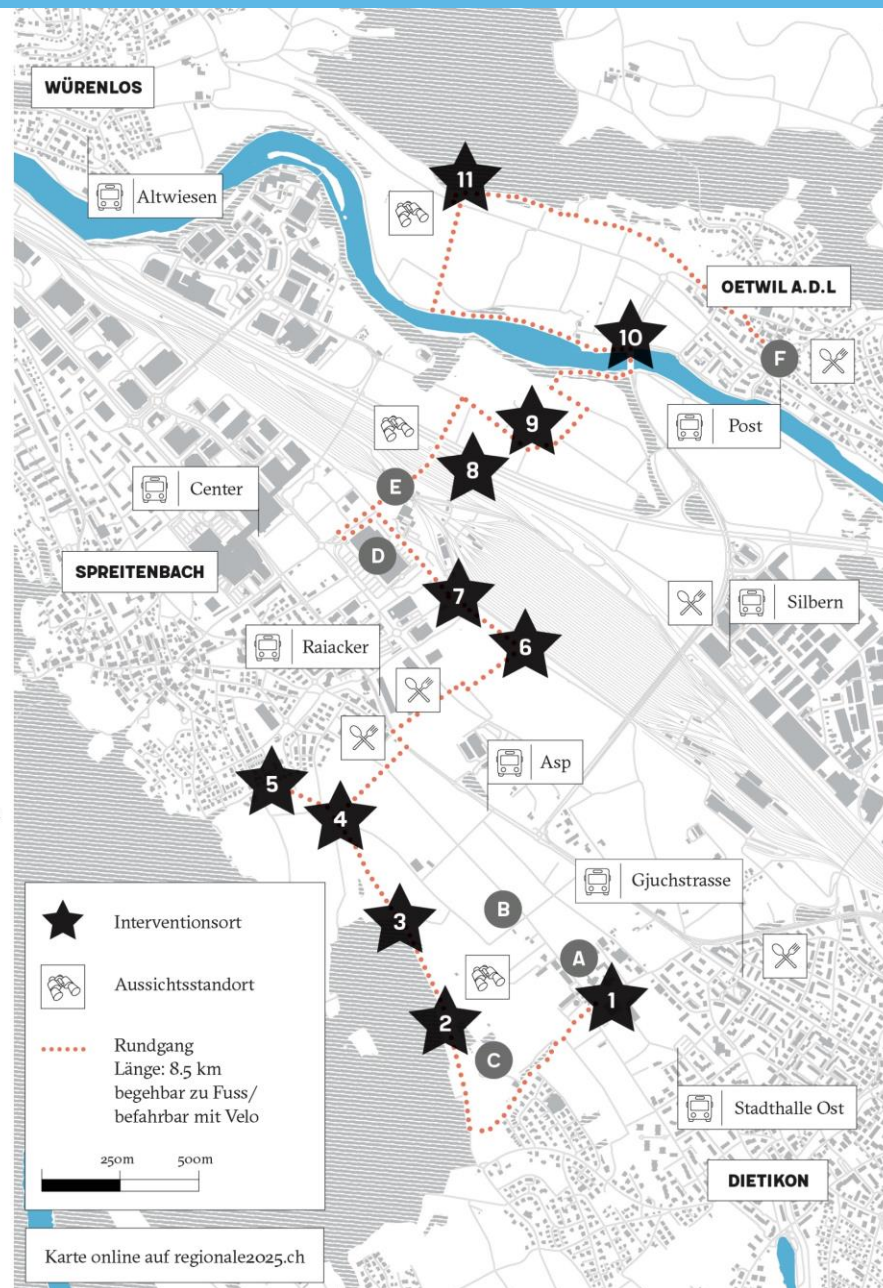

# WACH GEKÜSST

Landschaftsausstellung im Limmattal  
zwischen Dietikon, Oetwil a.d.L.  
Spreitenbach und Würenlos

13.9. bis 3.11. 2019

REGIONALE2025.CH  

Kanton Zürich  
Letteriefonds

SWISSLOS  
Kanton Aargau

Mit freundlicher  
Unterstützung:

Ikea Stiftung  
Schweiz

Medienpartner:

Limmattaler  
Zeitung

Badener  
Tagblatt

Gratulation: Biber, Zürich

Die Landschaftsausstellung «WACHGEKÜSST» rückt den Limmattaler Grenzraum zwischen den Kantonen Aargau und Zürich in den Vordergrund. Die Ausstellung zeigt elf Siegerprojekte von Studierenden, die sich mit diesem Raum im Rahmen eines Wettbewerbs auseinandergesetzt haben. Diese temporären Interventionen laden dazu ein, die Landschaft zu entdecken. Sie werfen Fragen auf, regen zum Nachdenken an und zelebrieren die gute Nachbarschaft.

- |                              |                                    |
|------------------------------|------------------------------------|
| <b>A</b> Stadthalle Dietikon | <b>D</b> IKEA                      |
| <b>B</b> Biohof Fondli       | <b>E</b> Blick über Rangierbahnhof |
| <b>C</b> Bruno Weber Park    | <b>F</b> Dorfkern Oetwil a.d.L.    |