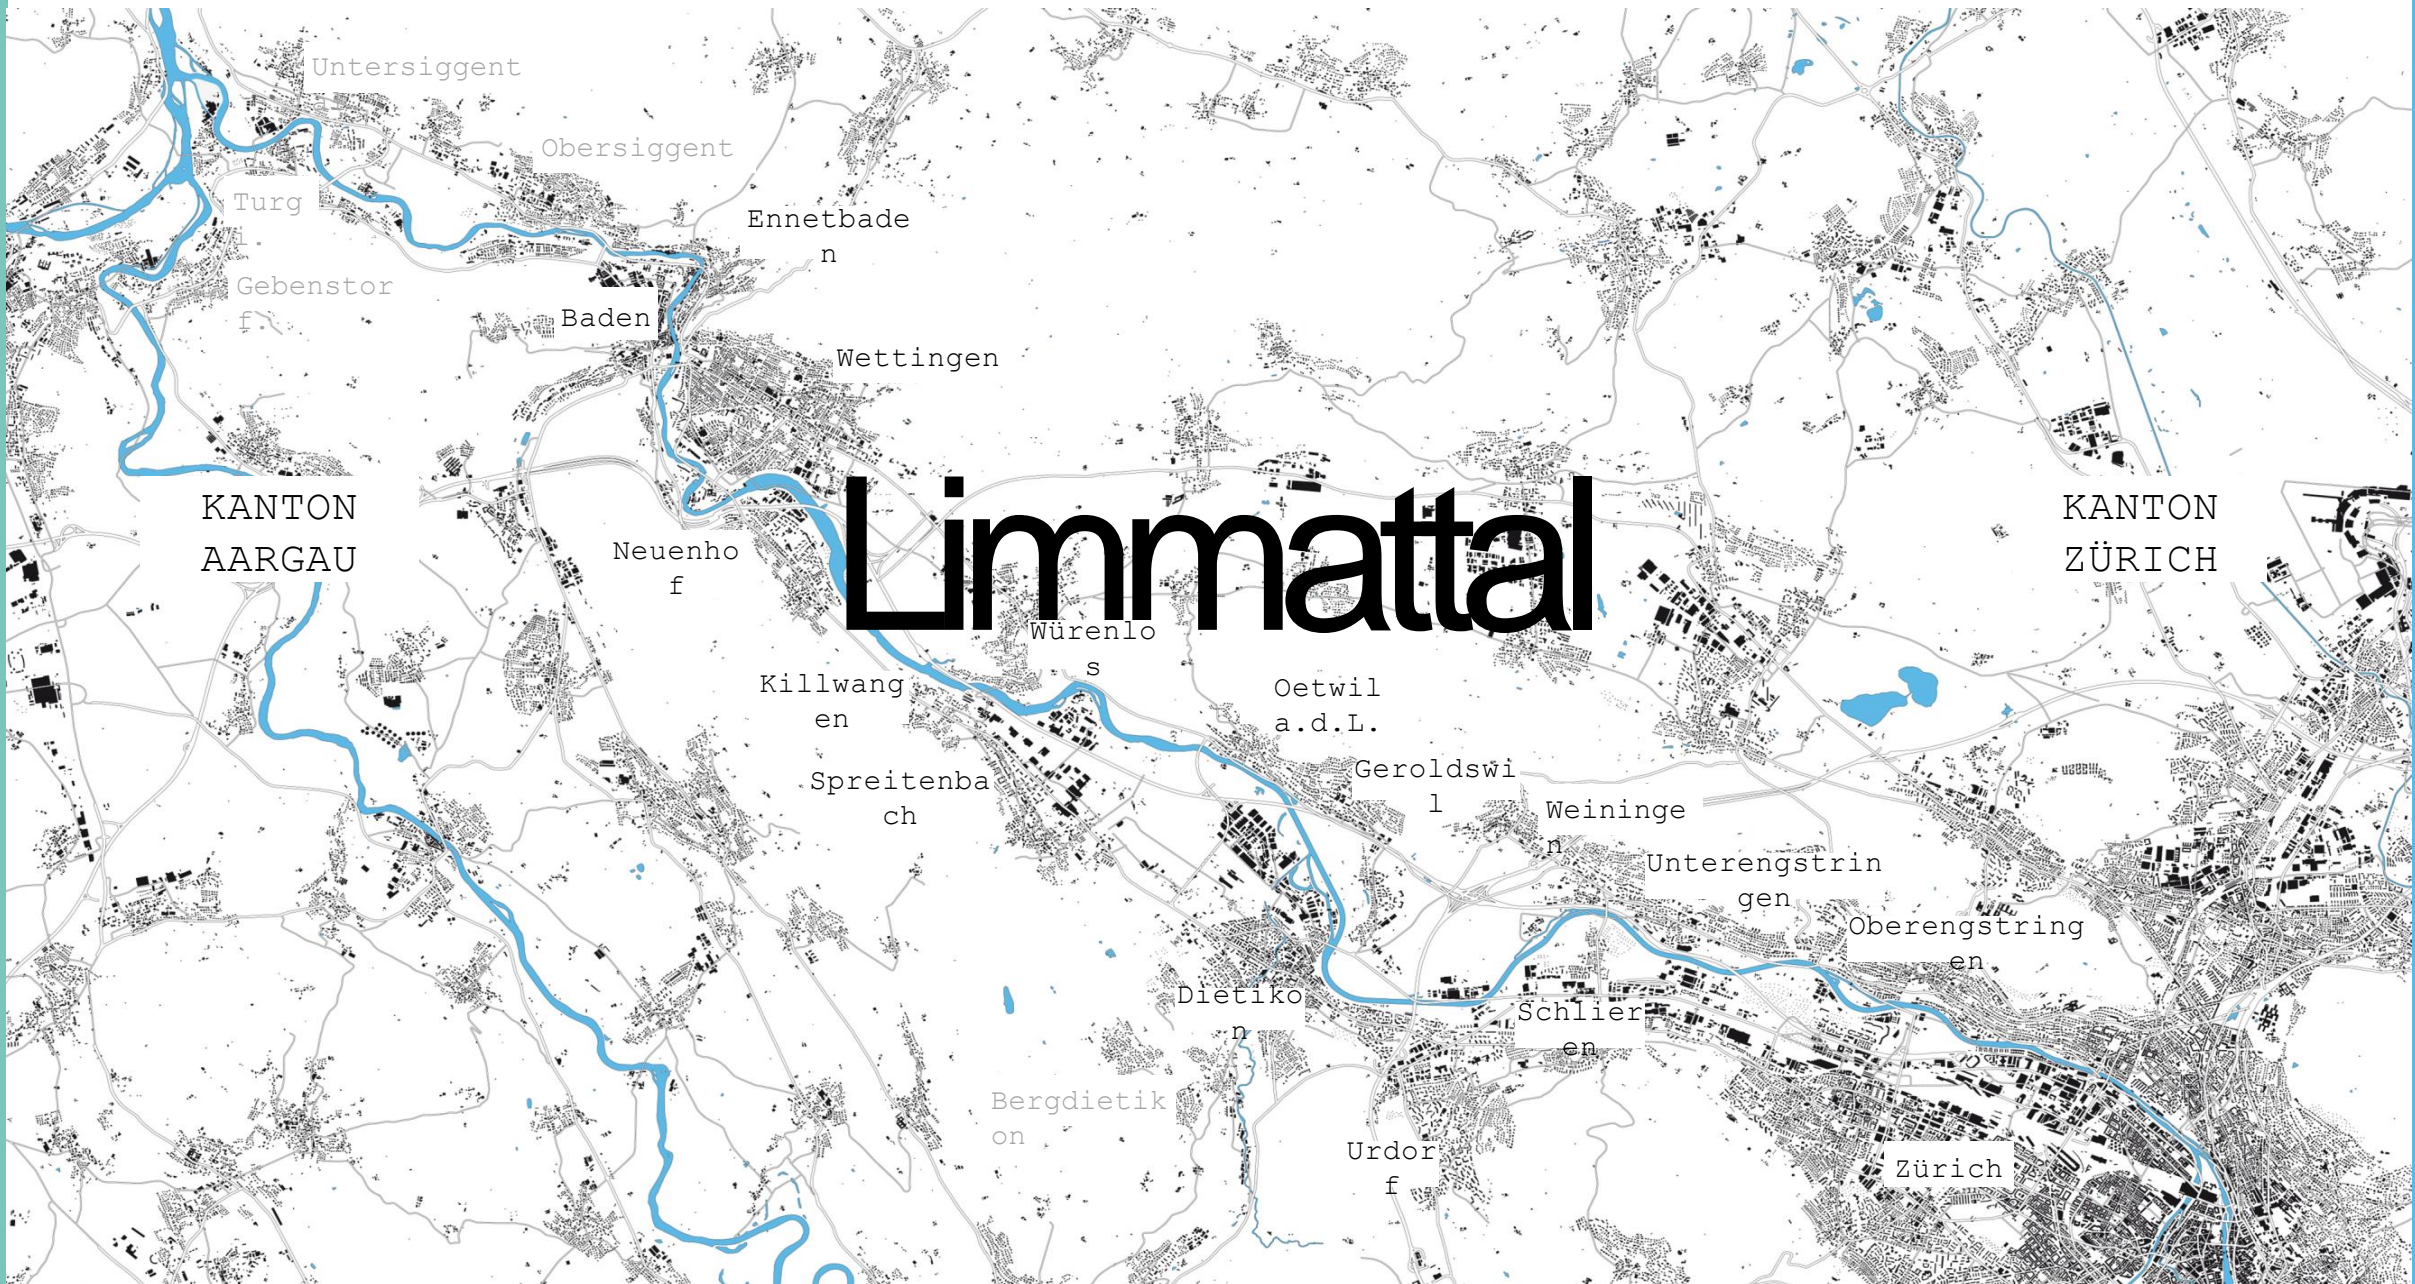

KANTON
AARGAU

KANTON
ZÜRICH

Limmattal

Untersiggent

Obersiggent

Turg

Gebenstor
f.

Baden

Ennetbade
n

Wettingen

Neuenho
f

Würenlo
s

Killwang
en

Oetwil
a.d.L.

Spreitenba
ch

Geroldswi
l

Weininge
n

Unterengstrin
gen

Oberengstring
en

Dietiko
n

Schlier
en

Bergdietik
on

Urdor
f

Zürich